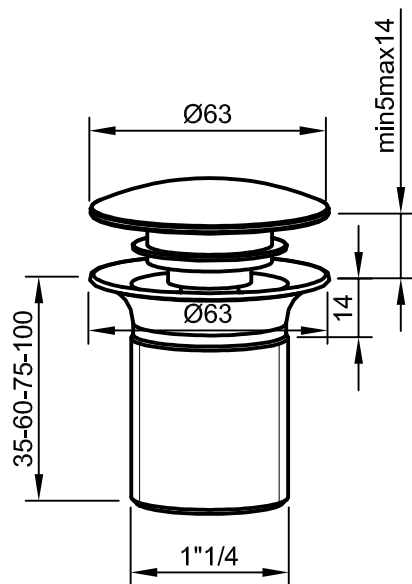

ART.502.114.K

ART.502.114.R

ART.502.114.RCT

Supporto Click Clack  
Tappo Marmo, Ceramica o Corian  
per art.502.114.RP

**RAVANI SIFONI**

Via Oberdan ,16  
25065 Lumezzane - BS  
Tel. +39 030 827221  
info@ravanisifoni.com  
www.ravanisifoni.com

**ART.502.114.R - 502.114.K**

Piletta Click-Clack

Questo disegno è proprietà di RAVANI SIFONI SRL che, a norma di legge, si riserva tutti i diritti.