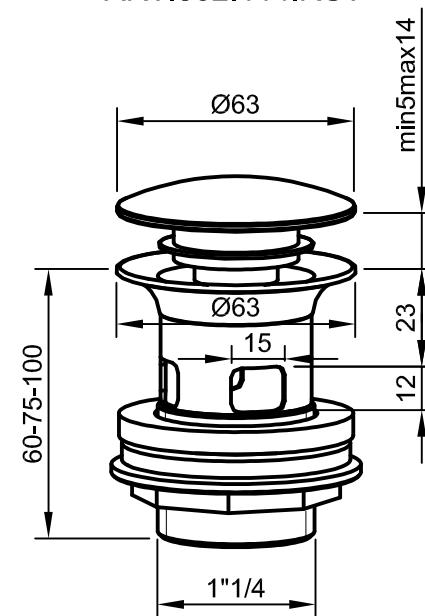

ART.502.114.K

ART.502.114.R

ART.502.114.RCT

Supporto Click Clack  
Tappo Marmo, Ceramica o Corian  
per art.502.114.RP

**RAVANI SIFONI**

Via Oberdan ,16  
25065 Lumezzane - BS  
Tel. +39 030 827221  
info@ravanisifoni.com  
www.ravanisifoni.com

**ART.502.114.R - 502.114.K**

Piletta Click-Clack

Questo disegno è proprietà di RAVANI SIFONI SRL che, a norma di legge, si riserva tutti i diritti.