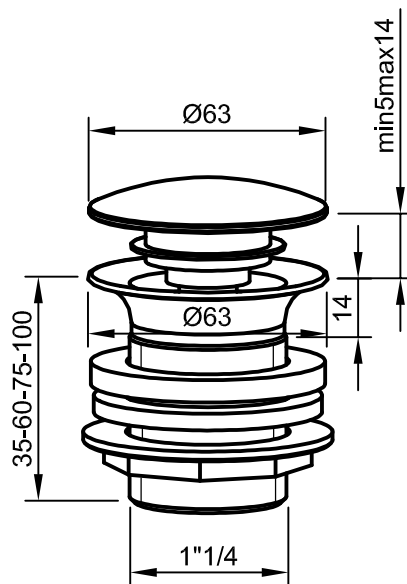

ART.502.114.K

ART.502.114.R

ART.502.114.RCT

Supporto Click Clack  
Tappo Marmo, Ceramica o Corian  
per art.502.114.RP

**RAVANI SIFONI**

Via Oberdan ,16  
25065 Lumezzane - BS  
Tel. +39 030 827221  
info@ravanisifoni.com  
www.ravanisifoni.com

**ART.502.114.R - 502.114.K**

Piletta Click-Clack

Questo disegno è proprietà di RAVANI SIFONI SRL che, a norma di legge, si riserva tutti i diritti.